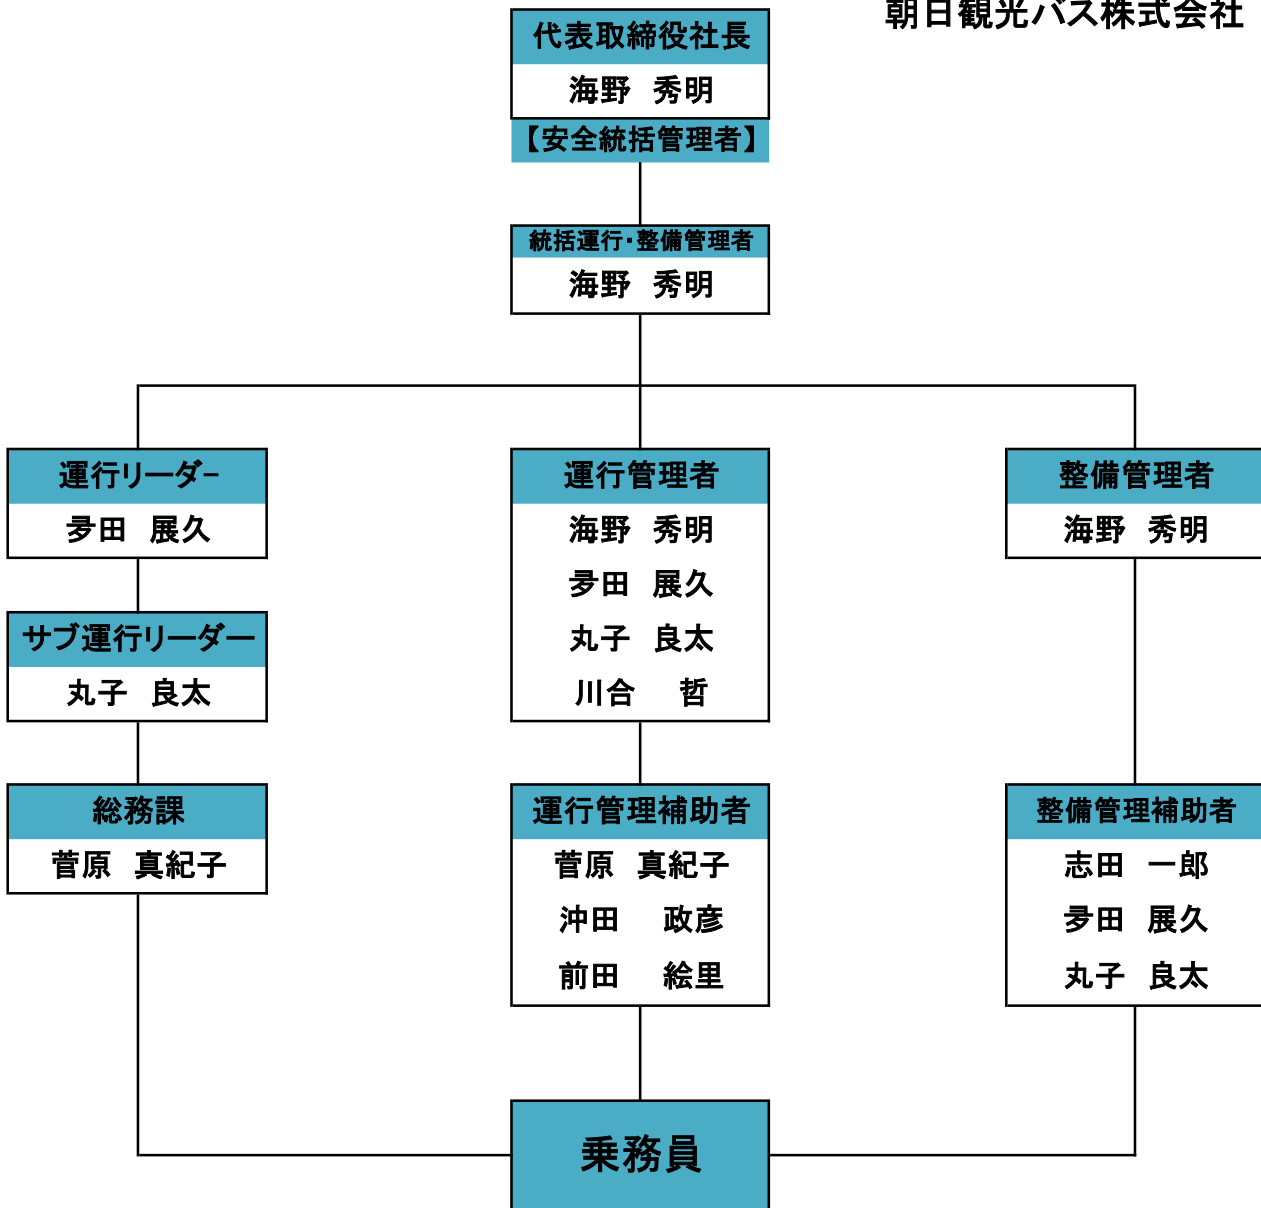

安全管理体制表 組織図

朝日観光バス株式会社

☆ 乗務員数

本社 9名

合計 9名

☆ 車両保有台数

本社 大型 6台

中型 1台

マイクロバス 2台

合計 9台